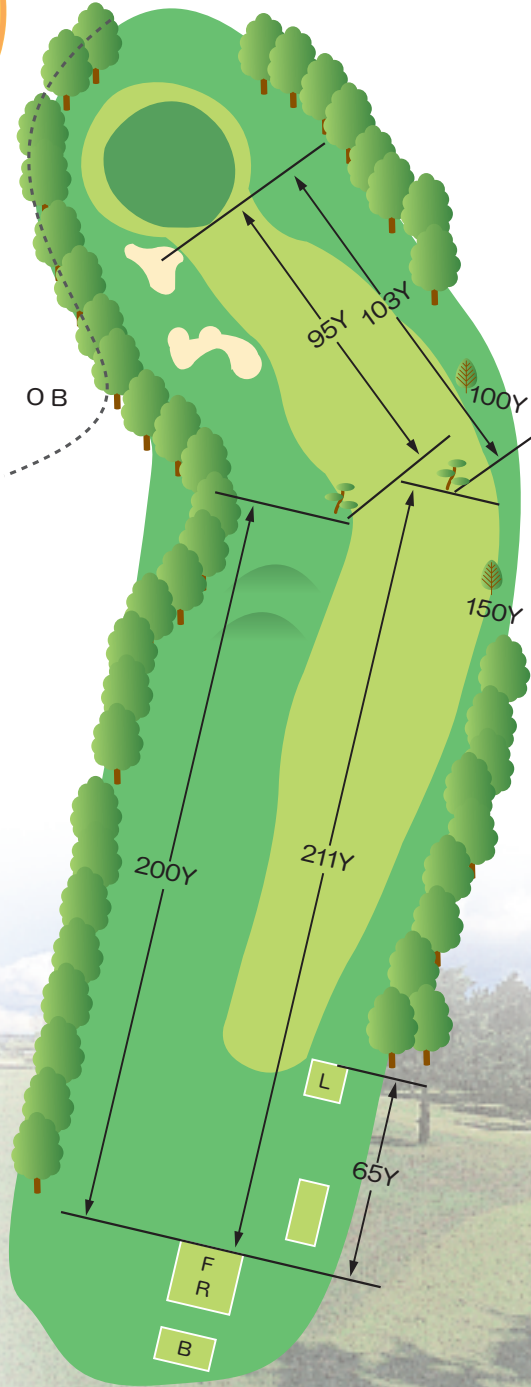

# No.9

PAR 4

このホールのプレー目標時間 **15分**

**ティーショット**

フェアウェイ右側の松が狙い目です。

**2 打 目**

やや打ち上げなので気持ち大きめに。

**グリー ン**

左から右に流れるグリーン。