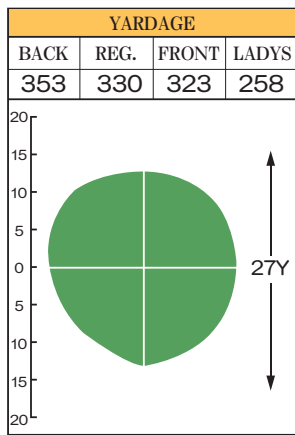

# No.9

PAR 4

このホールのプレー目標時間 **15分**

**ティーショット**

フェアウェイ右側の松が狙い目です。

**2 打 目**

やや打ち上げなので気持ち大きめに。

**グリー ン**

左から右に流れるグリーン。